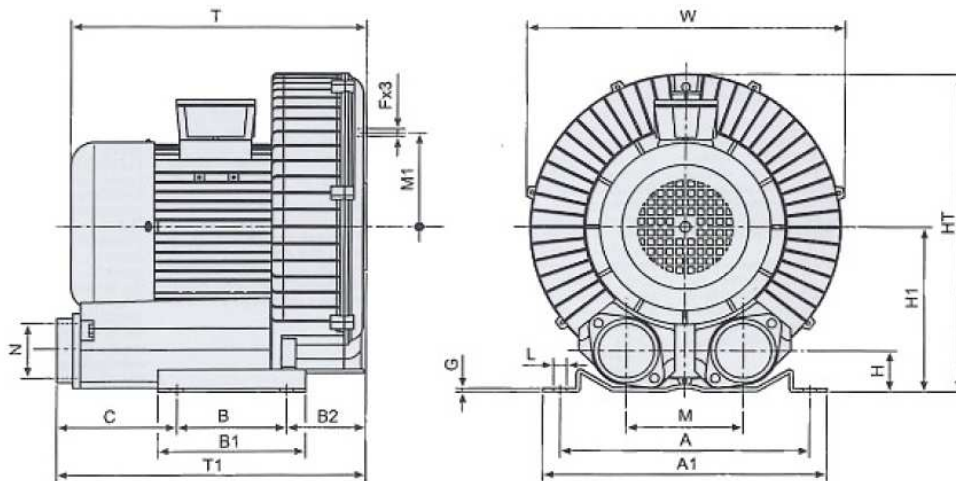

## LD Zijkanaalventilatoren – Afmetingen

model (mm)	T	W	HT	T1	C	B	A1	A	M	H	G	B1	N Ø1	N Ø2	gewicht	L
ZDI40-1-0,18	255	228	238	240	87	76	212	190	90	34	12	100	1"	1"	10,0 kg	4 x 11
ZDI80-1-0,40	256	246	247	229	75	83	230	205	75	39	2,5	108	1¼"	1¼"	11,0 kg	4 x 10
ZDI150-1-0,75	261	286	303	238	68	95	255	225	115	46	3	130	1½"	1½"	15,5 kg	4 x 12
ZDI150-1-0,90	262	286	303	238	68	95	255	225	115	46	3	130	1½"	1½"	16,0 kg	4 x 12
ZDI150-1-1,1	281	286	303	238	68	95	255	225	115	46	3	130	1½"	1½"	18,2 kg	4 x 12
ZDI210-1-1,5	317	333	345	389	143	115	296	260	120	48	4	155	2"	2"	23,5 kg	4 x 15
ZDI210-1-2,2	317	333	345	389	143	115	296	260	120	48	4	155	2"	2"	26,0 kg	4 x 15
ZDI320-1-2,2	364	382	383	426	129	140	325	290	125	53	4,5	180	2"	2"	36,0 kg	4 x 15
ZDI320-1-3	364	382	383	426	129	140	325	290	125	53	4,5	180	2"	2"	37,3 kg	4 x 15
ZDI320-1-4	394	382	383	426	129	140	325	290	125	53	4,5	180	2"	2"	41,5 kg	4 x 15
ZDI550-1-4	479	466	498	477	179	280	420	365	145	81	24	318	2½"	2½"	120 kg	4 x 15
ZDI550-1-5,5	479	466	498	477	179	280	420	365	145	81	24	318	2½"	2½"	123 kg	4 x 15
ZDI550-1-7,5	479	466	498	477	179	280	420	365	145	81	24	318	2½"	2½"	117 kg	4 x 15
ZDI1100-1-13	621	560	585	710	14	600	414	360	210	95	25,5	632	4"	4"	112 kg	4 x 16